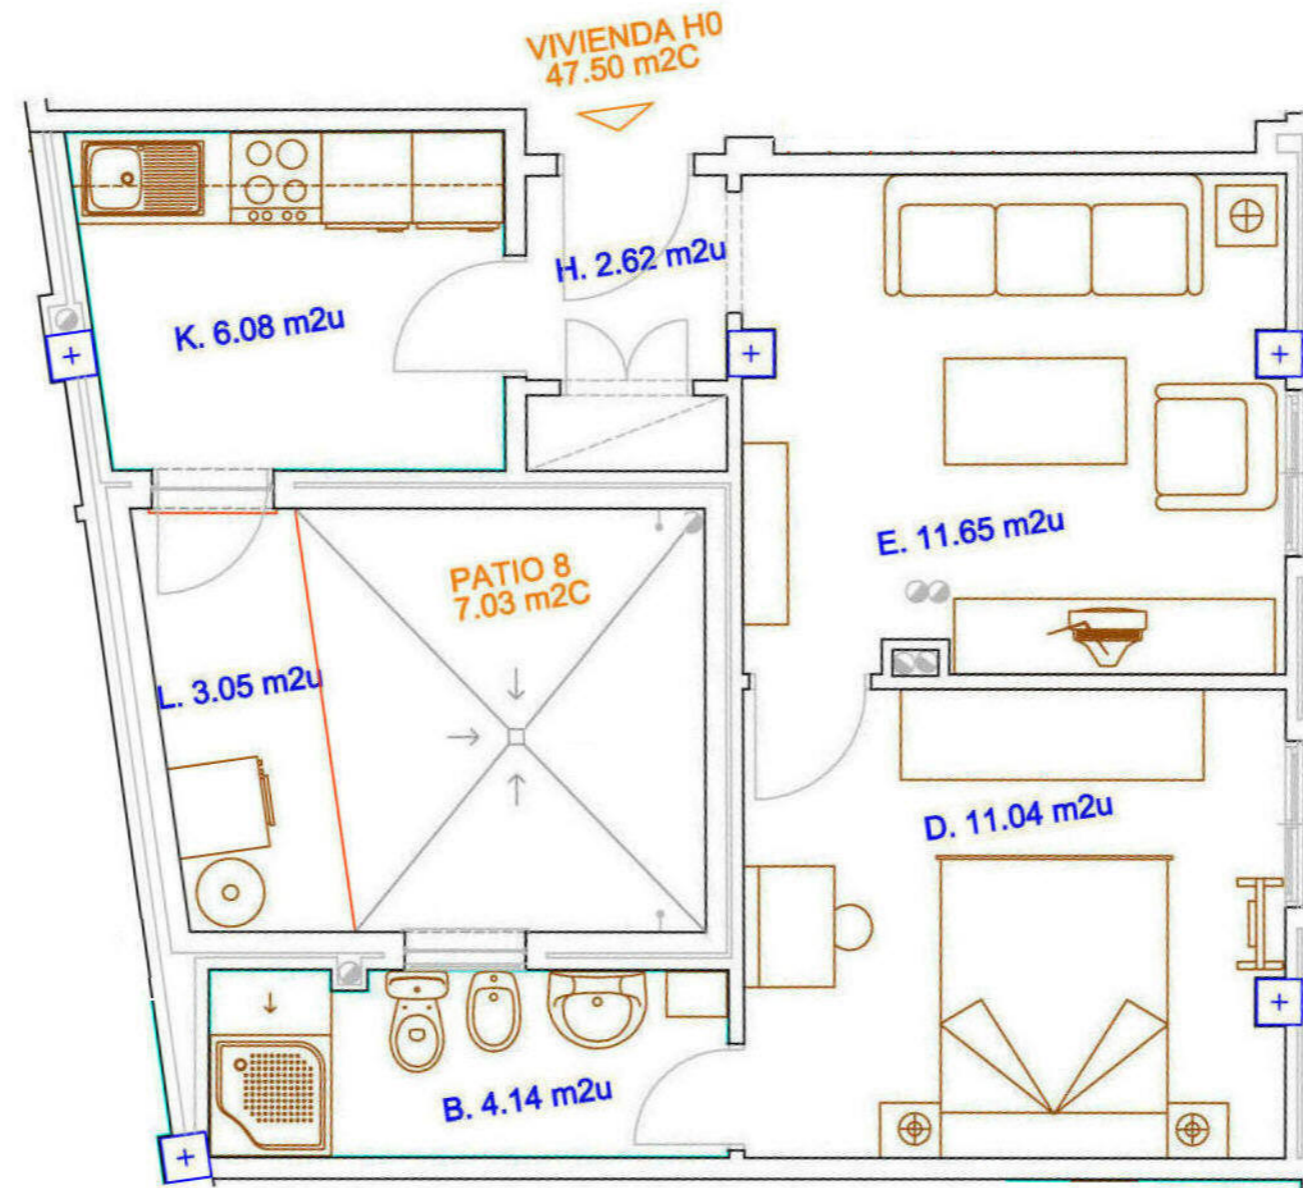

**VIVIENDA
PROGRAMA
SUPERFICIE CONSTRUIDA**

**BAJO H
1 DORMITORIO
47.50 m² C**

REJOSUSA S.L.

una nueva promoción de Miguel Cuevas

EDIFICIO DE VIVIENDAS DE 1, 2 Y 3 DORMITORIOS.

CALLE SOL ESQUINA CON CALLE BUENOS AIRES