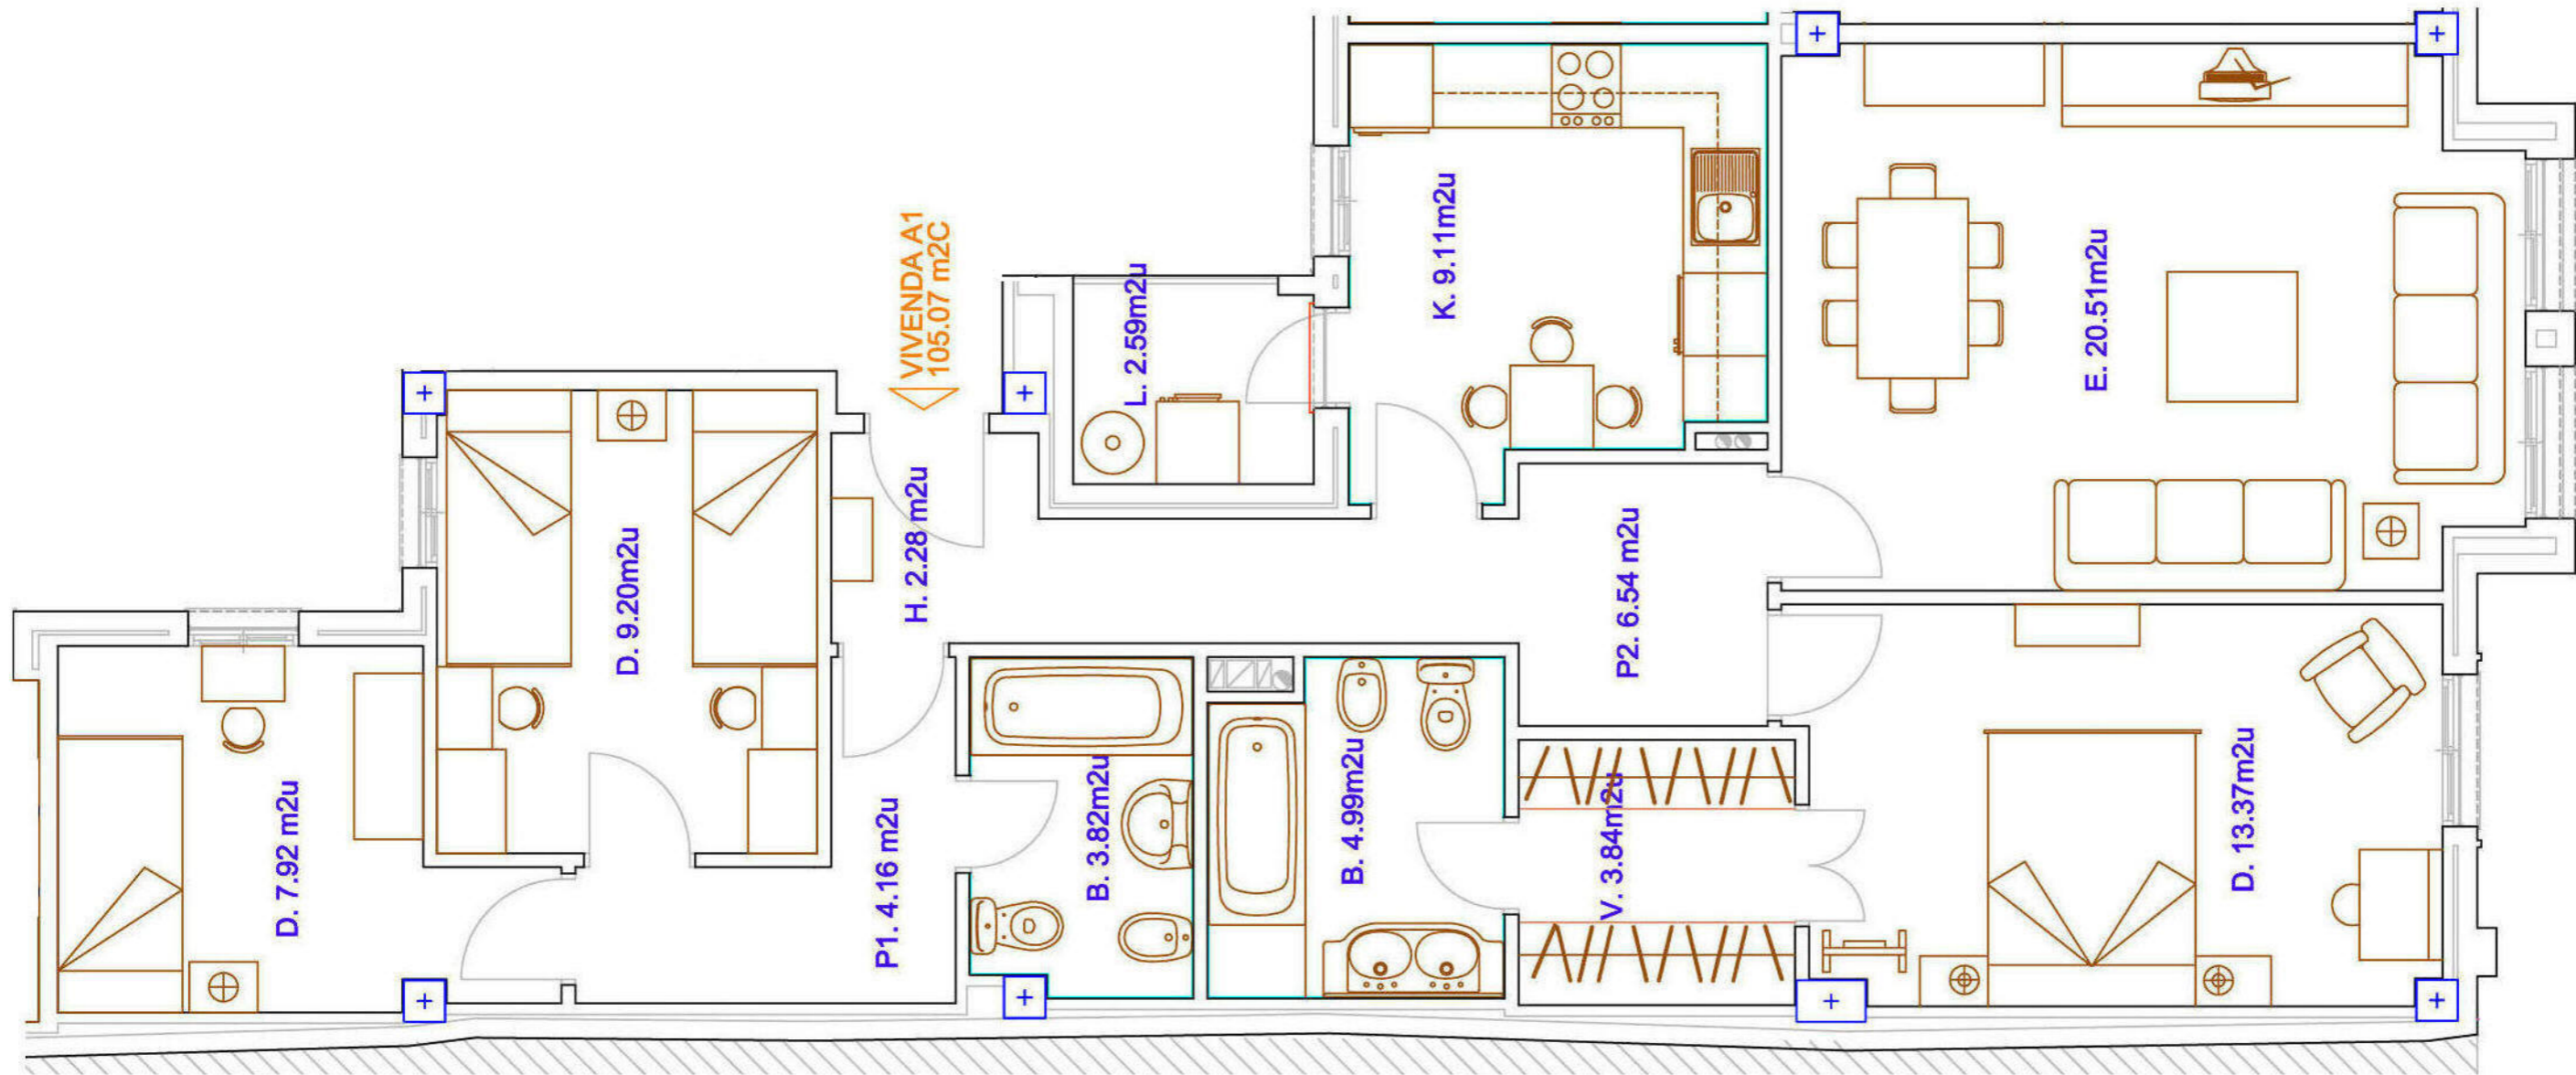

**VIVIENDA
PROGRAMA
SUPERFICIE CONSTRUIDA**

**PRIMERO A
3 DORMITORIOS
105.07 m² C**

REJOSUSA S.L.

una nueva promoción de Miguel Cuevas

EDIFICIO DE VIVIENDAS DE 1, 2 Y 3 DORMITORIOS.

CALLE SOL ESQUINA CON CALLE BUENOS AIRES