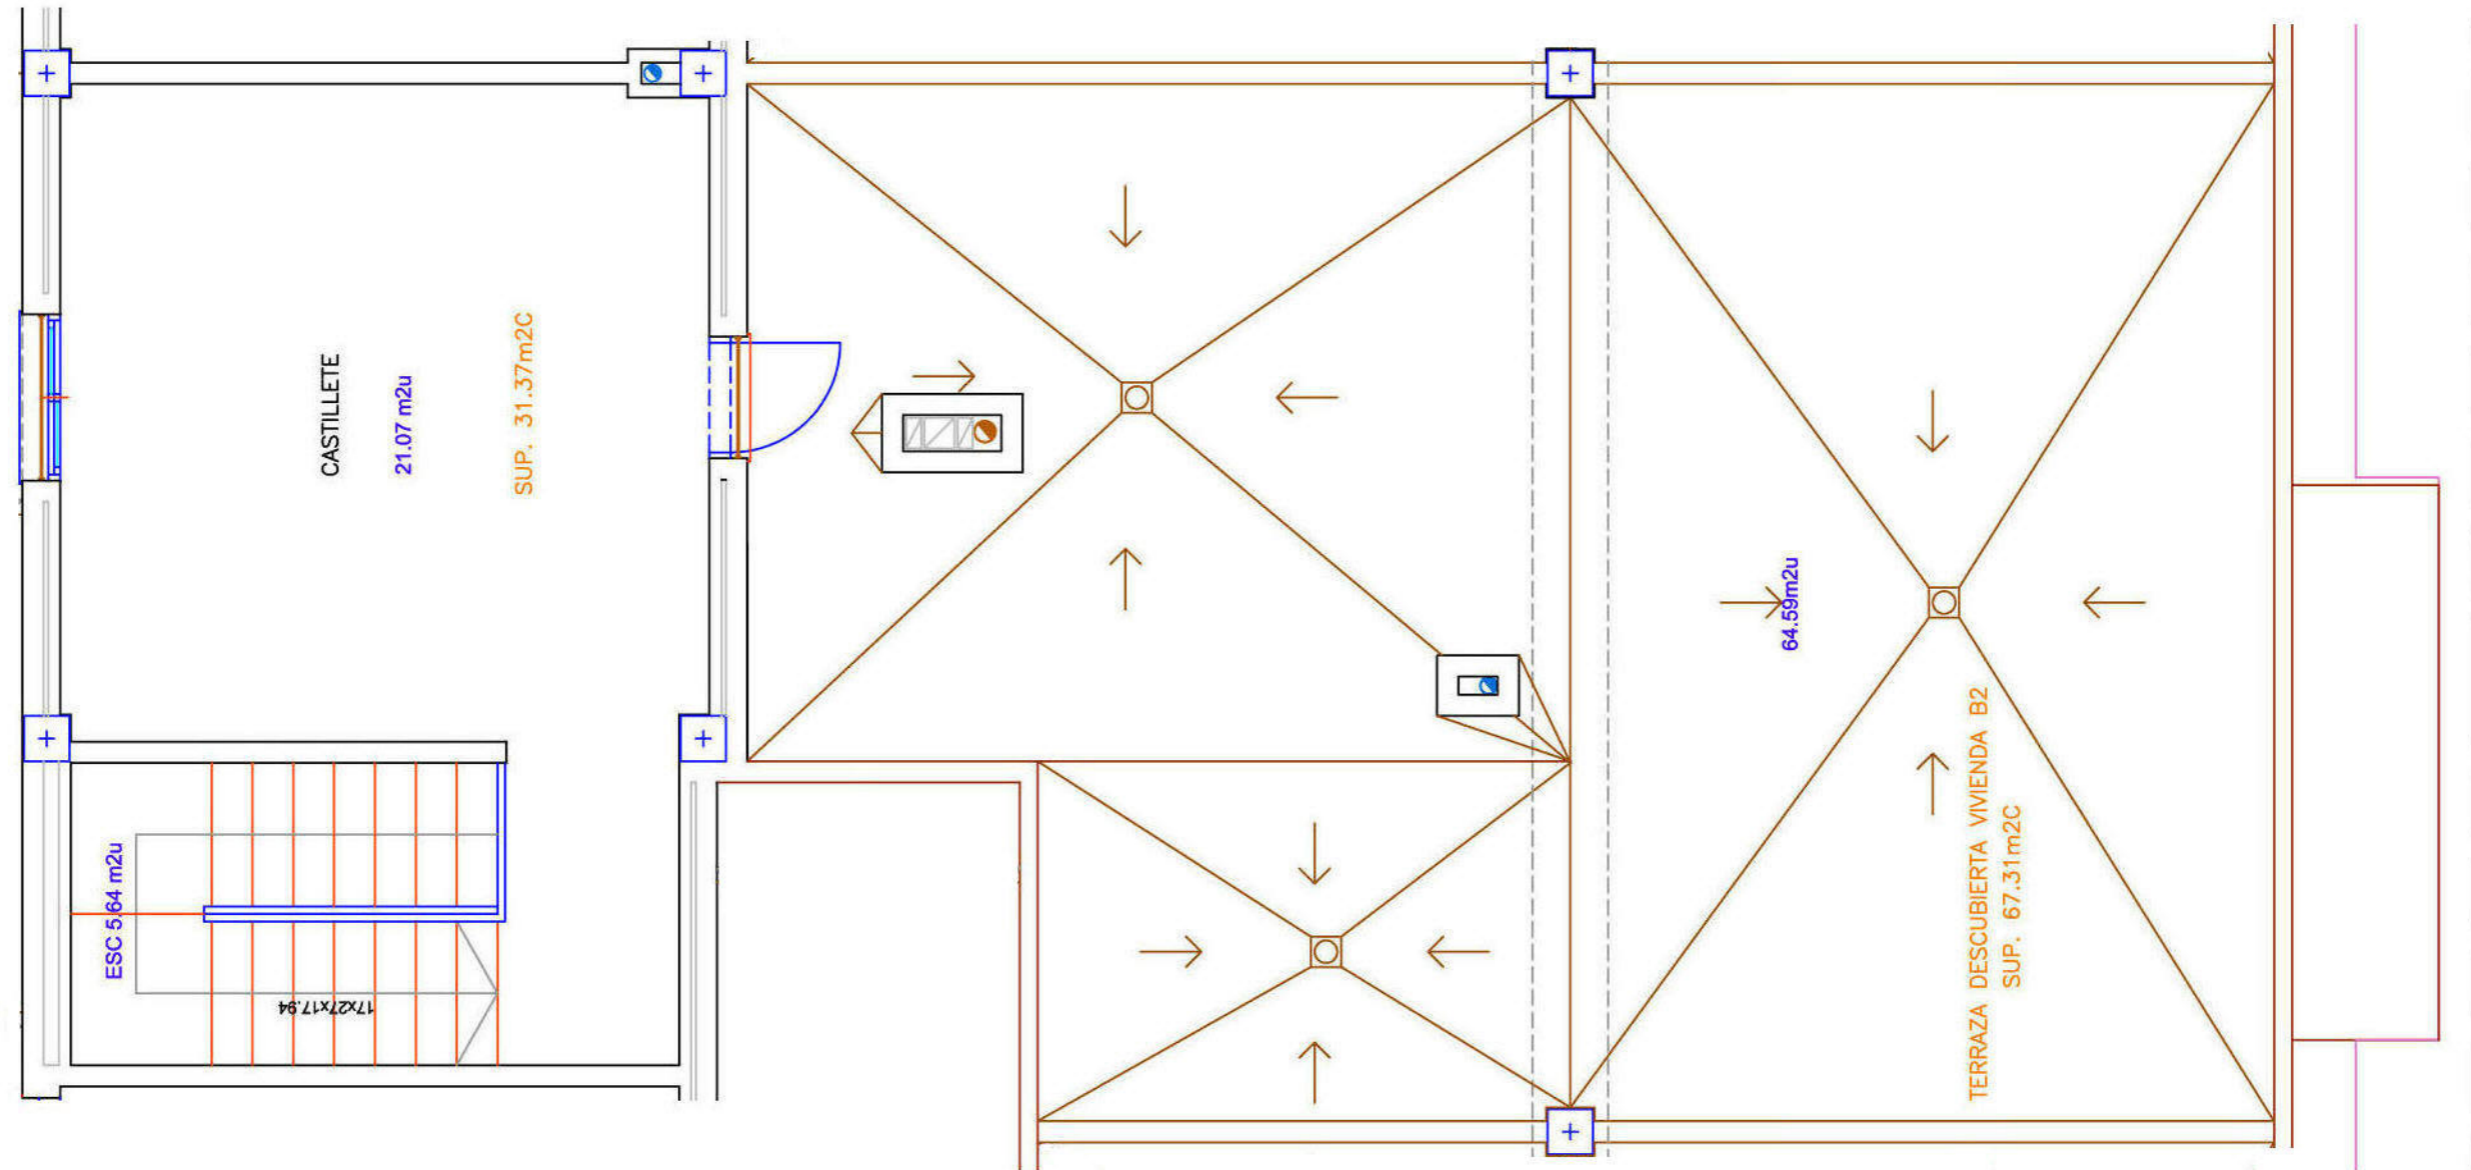

# VIVIENDA SUPERFICIE CASTILLETE

**SEGUNDO B**  
31.37 m<sup>2</sup>C

## REJOSUSA S.L.

*una nueva promoción de Miguel Cuevas*

EDIFICIO DE VIVIENDAS DE 1, 2 Y 3 DORMITORIOS.

CALLE SOL ESQUINA CON CALLE BUENOS AIRES

ARQUITECTURA: INGENIERIA Y TECNICA RODRIGUEZ Y ROMERO S.L.

CARLOS JAVIER RODRIGUEZ ROMERO. ARQUITECTO